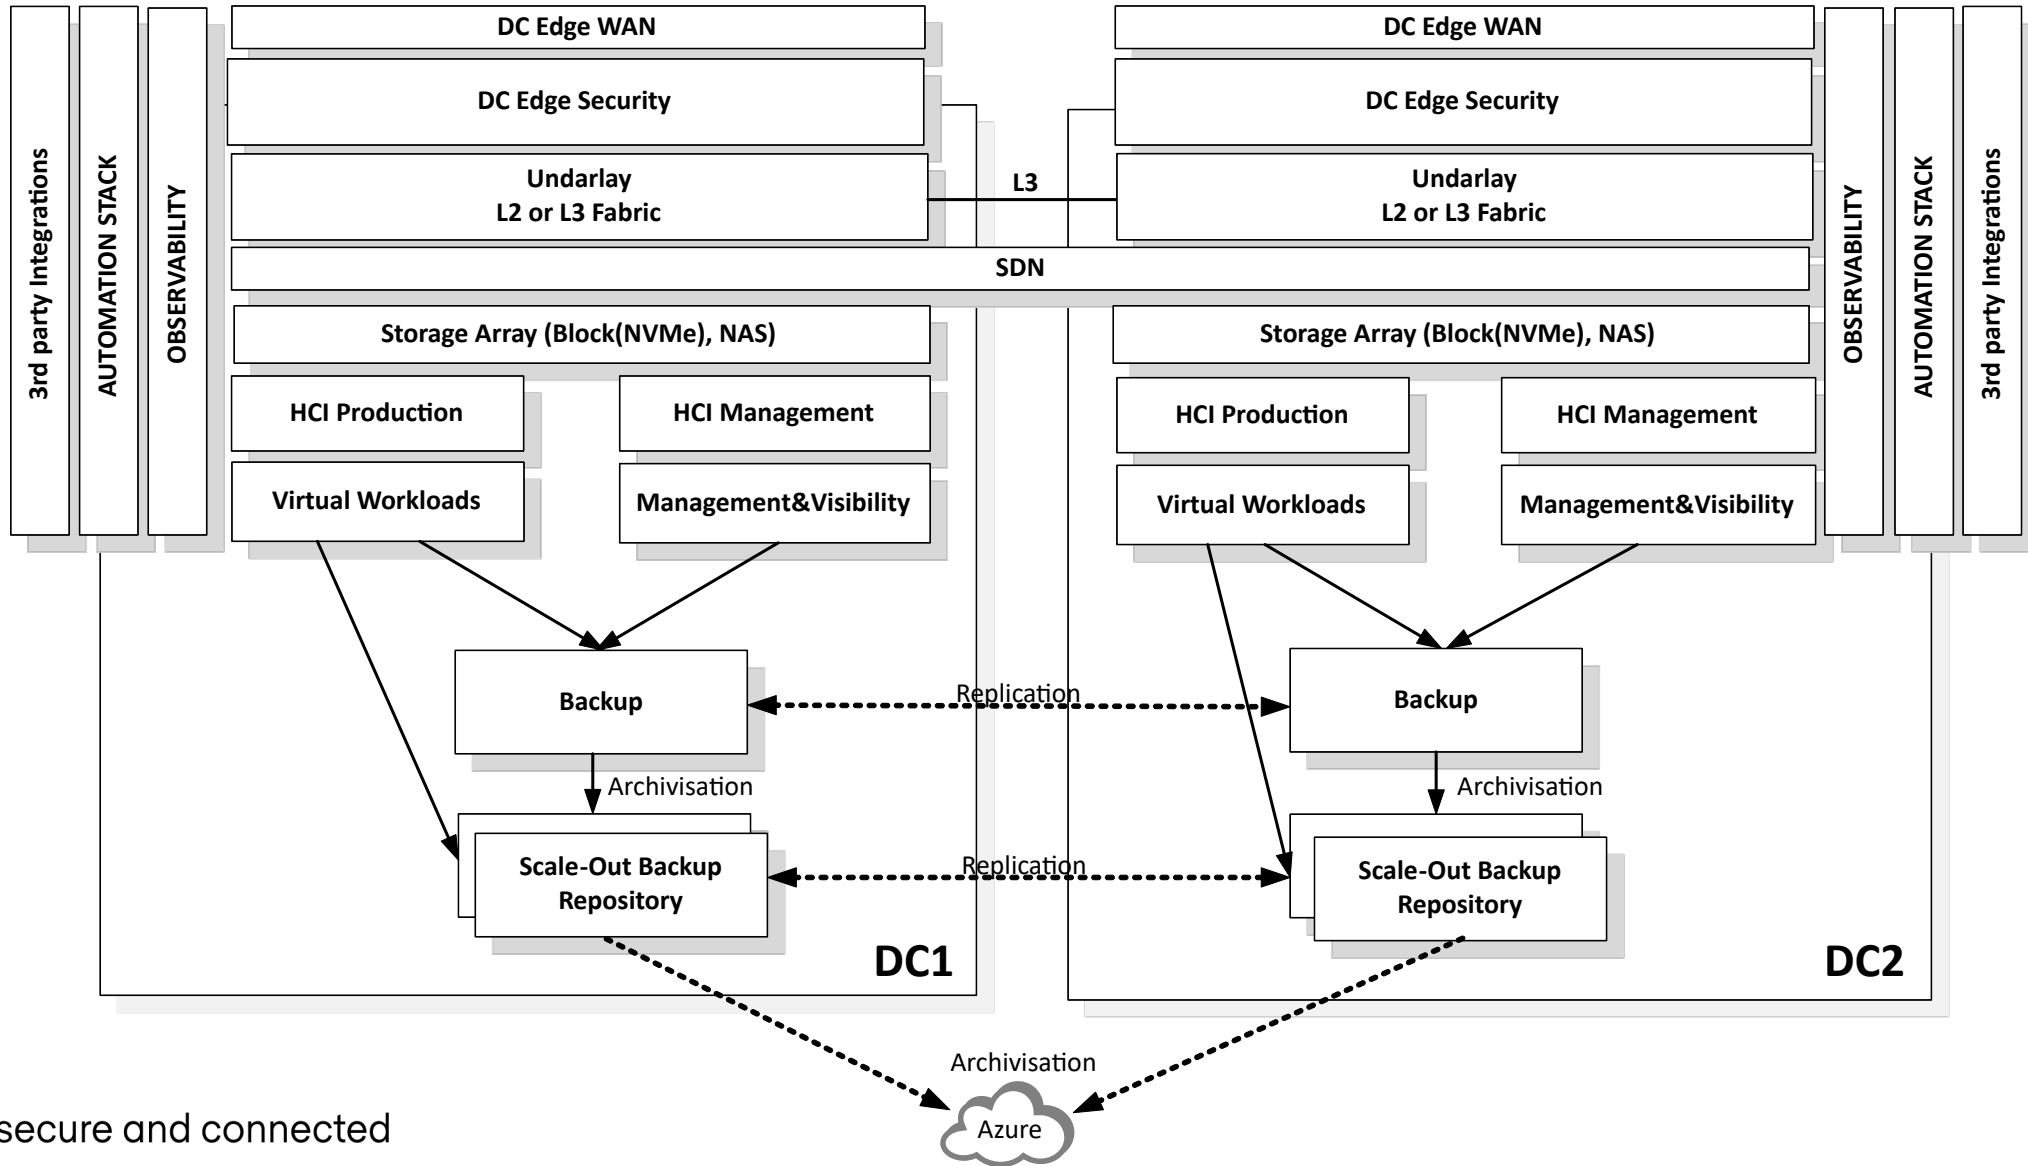

Nowoczesne Data Center & Chmura Prywatna z Nutanix i Lenovo

Lenovo

+

intel®

NUTANIX

Agenda

- Wstęp
 - Nowoczesne Data Center i Chmura Prywatna.
 - Lenovo dla nowoczesnego Data Center
- Nutanix Cloud Platform – Overview
- Przegląd komponentów i funkcjonalności - część 1
 - HCI/AHV/Prism Central/Prism Element
- 12:00 – 12:45 LUNCH
- Przegląd komponentów i funkcjonalności - część 2
 - Metro Cluster, Disaster Recovery
 - Mikrosegmentacja/FLOW Security
 - Nutanix Unified Storage
 - Nutanix Cloud Platform

COMPUTE

STORAGE

NETWORKING

Modern Private Cloud

The best of both worlds

Cost Control

Agility

Security

Scalability

Resilience

Automation

Sovereignty

Self-serviceability

All the benefits
of Public Cloud

All the benefits
of the Data Center

CHMURA PRYWATNA TO NIE LOKALIZACJA

To sposób pracy – model operacyjny.

Chmura prywatna, Nowoczesne DataCenter

Private Cloud & Security LAB. - Nutanix

Thank you!

nomios secure and connected