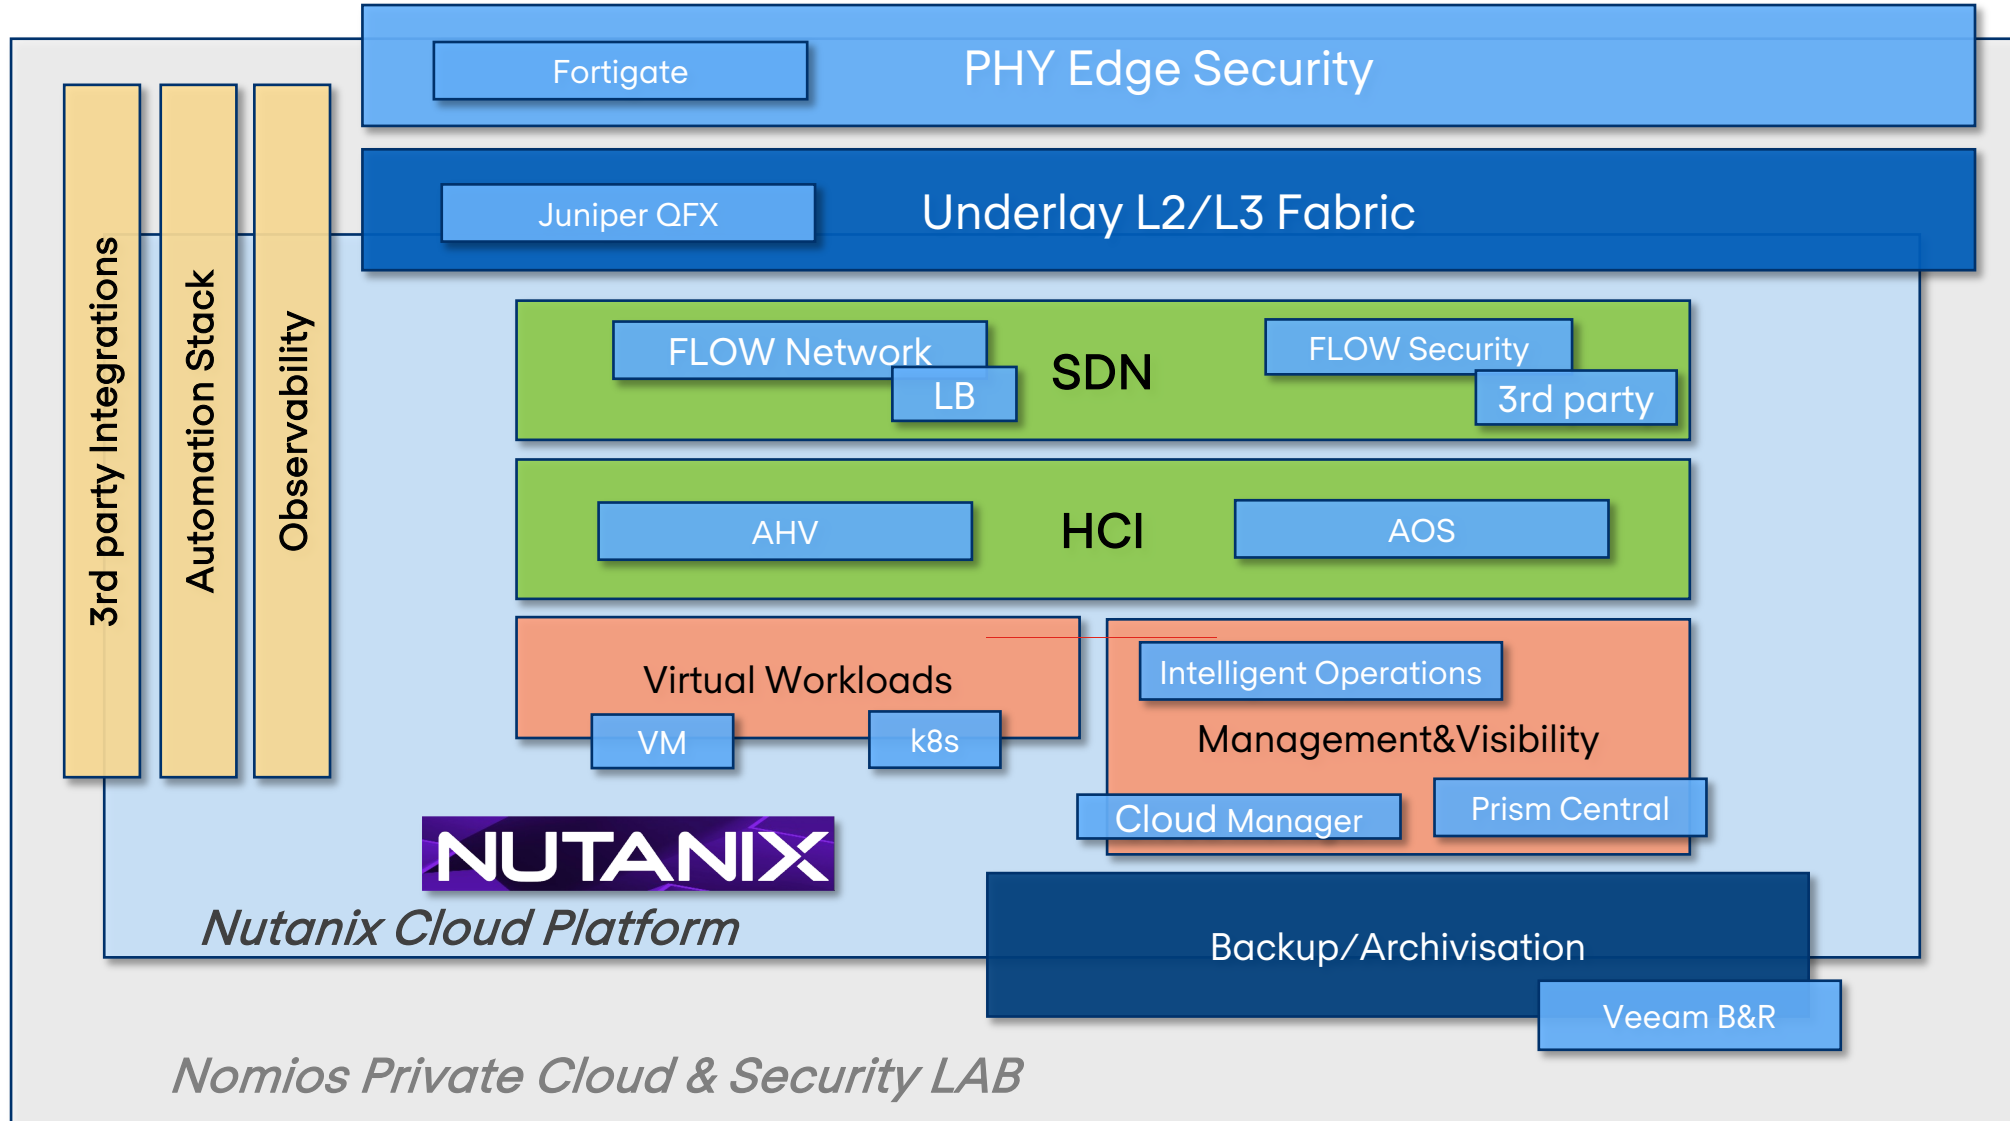

Nowoczesne Data Center & Chmura Prywatna z Nutanix i Lenovo

Lenovo

+

intel®

NUTANIX

Agenda

- Wstęp
 - Nowoczesne Data Center i Chmura Prywatna.
 - Lenovo dla nowoczesnego Data Center
- Nutanix Cloud Platform – Overview
- Przegląd komponentów i funkcjonalności - część 1
 - HCI/AHV/Prism Central/Prism Element
- 12:00 – 12:45 LUNCH
- Przegląd komponentów i funkcjonalności - część 2
 - Metro Cluster, Disaster Recovery
 - Mikrosegmentacja/FLOW Security
 - Nutanix Unified Storage
 - Nutanix Cloud Platform

COMPUTE

STORAGE

NETWORKING

Modern Private Cloud

The best of both worlds

Cost Control

Agility

Security

To sposób pracy – model operacyjny.

Chmura prywatna, Nowoczesne DataCenter

Private Cloud & Security LAB. - Nutanix

Thank you!

nomios secure and connected